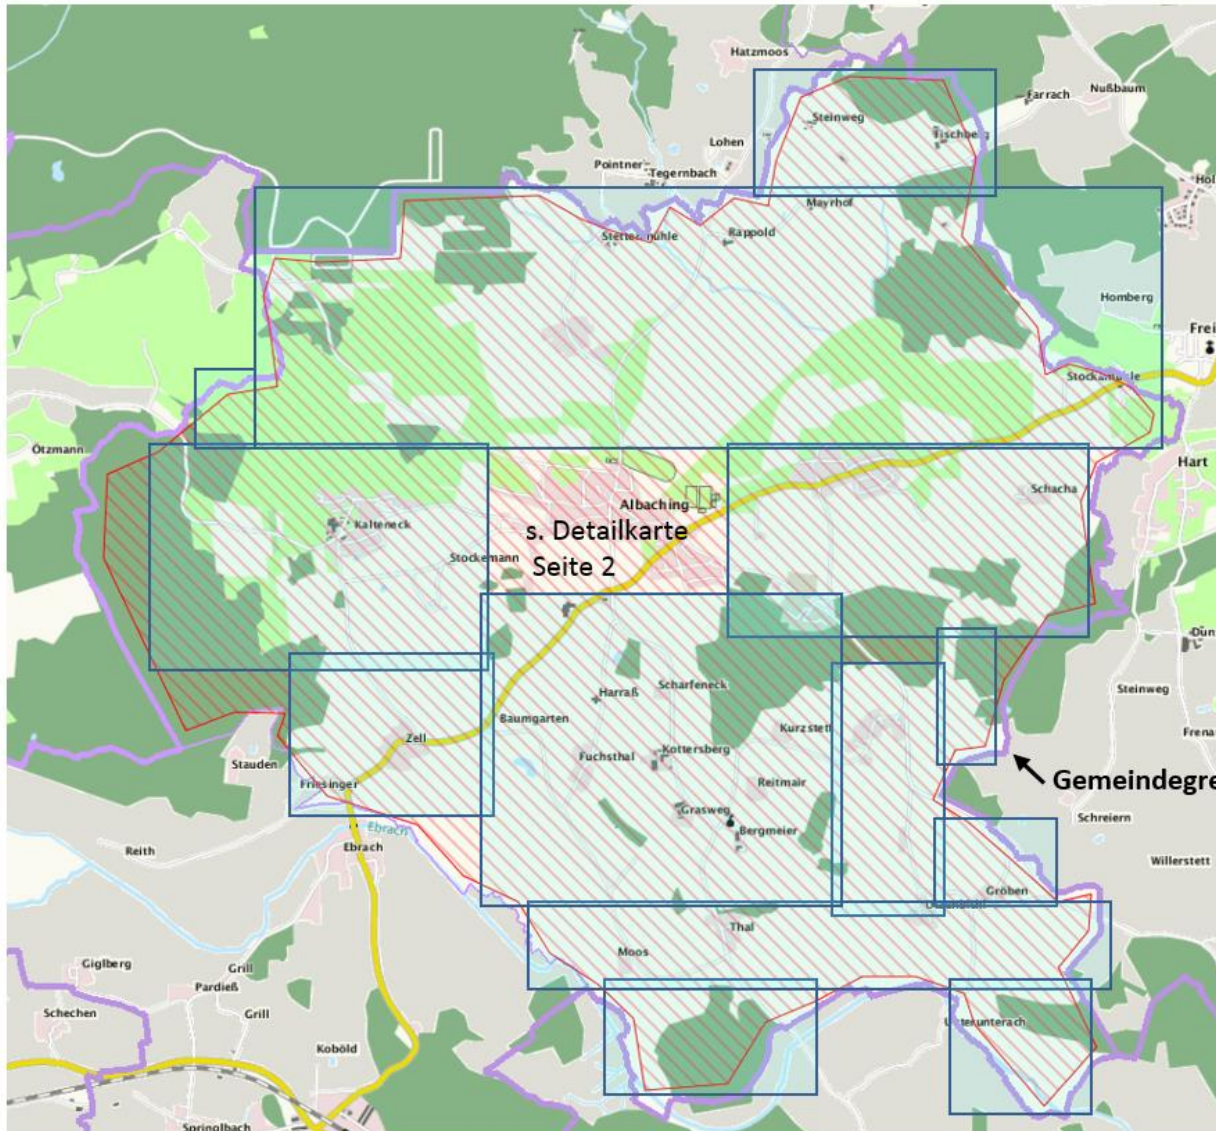

Karte der Ist-Versorgung Gemeinde Albaching:

Karte der Ist-Versorgung

Stand vor der Markterkundung

Legende:

Vorläufiges Erschließungsgebiet
(rot umrandet und schraffiert):

Bandbreiten im Down-/Upload
[Mbit/s]

$\leq 15 / 1$

$= 16 / 1$

$\geq 30 / 2$ *

* kein weißer NGA-Fleck

Karte der Ist-Versorgung Gemeinde Albaching:

Bestandsaufnahme: Detailkarte Ort Albaching

Karte der Ist-Versorgung Stand vor der Markterkundung

Legende:

Vorläufiges Erschließungsgebiet
(Detailkarte Ort Albaching):

Bandbreiten im Down-/Upload
[Mbit/s]

$\leq 15 / 1$ 

$= 16 / 1$ 

$\geq 30 / 2$  *

* kein weißer NGA-Fleck