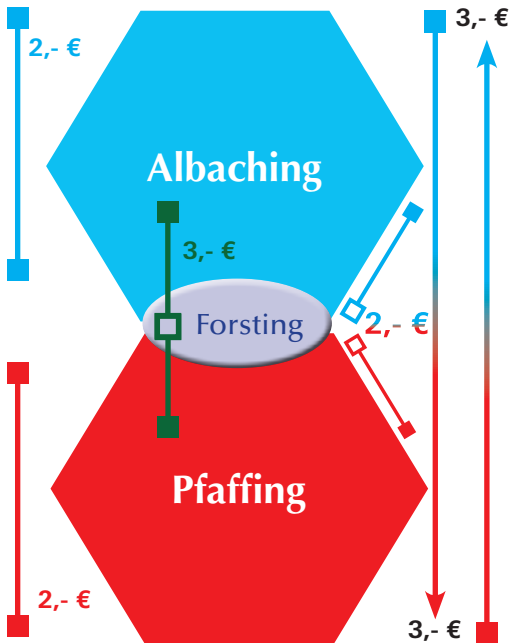

Keine Vergünstigungen
(Bahncard, Schüler, ...)

Vergütungsmodell: Wabentarif

Die beiden Gemeinden befindet sich in je einer Wabe.

Die Wabengröße wird bestimmt von den Gemeindegrenzen.

Der Fahrpreis innerhalb der Wabe beträgt 1,- € +1,- € Servicegebühr.

Jede zusätzliche Wabe die befahren wird kostet einen 1,- €.

Preisbeispiele:

Albaching – Forsting =

1 Wabe + 1 x Servicegebühr = 2,- €

Forsting – Pfaffing =

1 Wabe +1 x Servicegebühr = 2,- €

Pfaffing – Albaching =

2 Waben +1 x Servicegebühr = 3,- €

Der Wabentarif

Haltestellen Pfaffing

- Bachleiten
- Bichl /Spielhalle
- Boing
- Buchleiten
- Buchsbaum
- Buchwald
- Dirnhart /
Kreisstraße
- Dirnhart / Dorfstraße
- Ebrach / Kirche
- Eschlbach
- Etz
- Faßrain
- Filzen
- Forsting /
Springlbacher Str.
- Forsting /
Brauereigasthof
- Forsting / Bahnhof
- Giglberg
- Gmain
- Graben
- Grill
- Gunzenrain
- Hart
- Hintergraben
- Hof
- Holzmann /
Kreisstraße
- Holzmann
- Knogl
- Lehen / Käseglocke
- Lutzhäusl
- Nederndorf
- Neuhaus /
Attelbrücke
- Oberfarrach
- Oberndorf